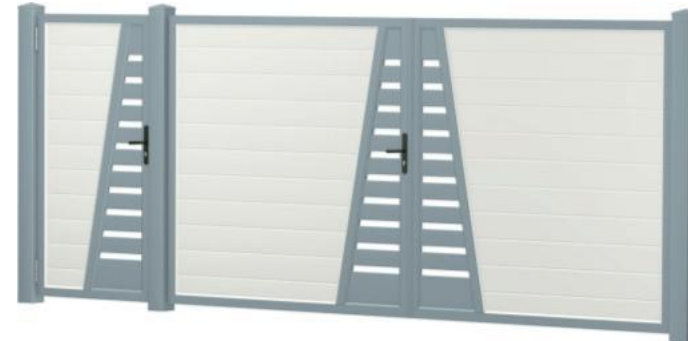

Sichtschutz Tür-Doppeltor-Kombination gerade

Art-Nr.: SZK401

auf Maß bis Tür Länge 90cm / Doppeltor bis 400cm / Höhe 200cm*

Sichtschutz 1-Flügeltor Oberbogen

Art-Nr.: 402T

auf Maß bis Länge 200cm / Höhe 200cm*

Sichtschutz 2-Flügeltor Oberbogen

Art-Nr.: SZDT402

auf Maß bis Länge 400cm / Höhe 200cm*

Sichtschutz Tür-Doppeltor-Kombination Oberbogen

Art-Nr.: SZK402

auf Maß bis Tür Länge 90cm / Doppeltor bis 400cm / Höhe 200cm*

*wahlweise inkl. 2/3 Torpfosten 12x12cm

Sichtschutz 1-Flügeltor TYP 2
 Art-Nr.: TYP2T
 auf Maß bis Länge 200cm / Höhe 200cm*

Sichtschutz 2-Flügeltor TYP2
 Art-Nr.: SZDTTYP2
 auf Maß bis Länge 400cm / Höhe 200cm*